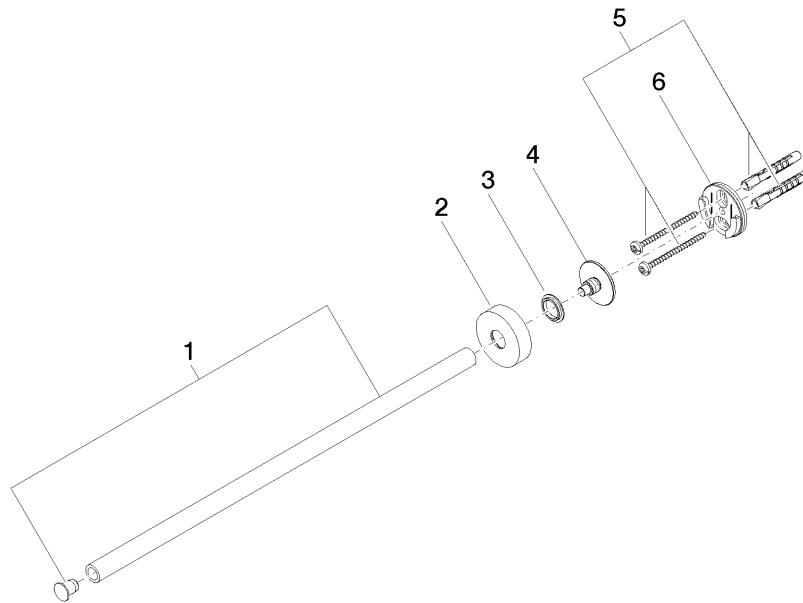

Porte-serviette en une partie ayant une fixation mono point - Dark Platinum
brossé

LISSÉ

83 215 979

- rosace Ø 40 mm
- saillie 360 mm

S'adapte aux gammes suivantes : LISSÉ,
META

	Dark Platinum brossé	83 215 979-99
	Chrome	83 215 979-00
	Platine brossé	83 215 979-06
	Dark Chrome	83 215 979-19
	Or clair	83 215 979-26
	Or clair brossé	83 215 979-27
	Noir mat	83 215 979-33
	Bronze brossé	83 215 979-42
	Champagne brossé (Or 22cts)	83 215 979-46
	Champagne (Or 22cts)	83 215 979-47
	Chrome brossé	83 215 979-93

83 215 979
mm [inches]

83 215 979
Les pièces pour les
autres finitions
peuvent être
trouvées ici : Chrome

Liste des pièces de rechange

N°	Article Numéro	Désignation	Fréquence de montage	Délai de livraison
1	90 17 97 566 00-99	patte de fixation	1	30
2	08 27 97 500-99	rosace	1	30
3	08 30 11 516 90	anneau	1	2
4	08 17 97 560 90	patte de fixation	1	2
5	05 30 31 025 00 90	set de fixation	1	2
6	08 17 97 501 07	patte de fixation	1	2