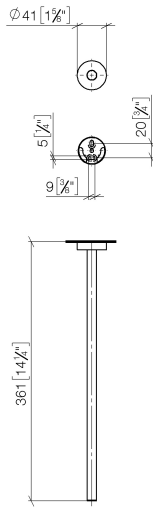

Porte-serviette en une partie ayant une fixation mono point - Dark Platinum
brossé

LISSÉ

83 215 979

- rosace Ø 40 mm
- saillie 360 mm

S'adapte aux gammes suivantes : LISSÉ,
META

	Dark Platinum brossé	83 215 979-99
	Chrome	83 215 979-00
	Platine brossé	83 215 979-06
	Dark Chrome	83 215 979-19
	Or clair	83 215 979-26
	Or clair brossé	83 215 979-27
	Noir mat	83 215 979-33
	Bronze brossé	83 215 979-42
	Champagne brossé (Or 22cts)	83 215 979-46
	Champagne (Or 22cts)	83 215 979-47
	Chrome brossé	83 215 979-93

83 215 979
mm [inches]

83 215 979
Les pièces pour les
autres finitions
peuvent être
trouvées ici : Chrome

Liste des pièces de rechange

N°	Article Numéro	Désignation	Fréquence de montage	Délai de livraison
1	90 17 97 566 00-99	patte de fixation	1	30
2	08 27 97 500-99	rosace	1	30
3	08 30 11 516 90	anneau	1	2
4	08 17 97 560 90	patte de fixation	1	2
5	05 30 31 025 00 90	set de fixation	1	2
6	08 17 97 501 07	patte de fixation	1	2